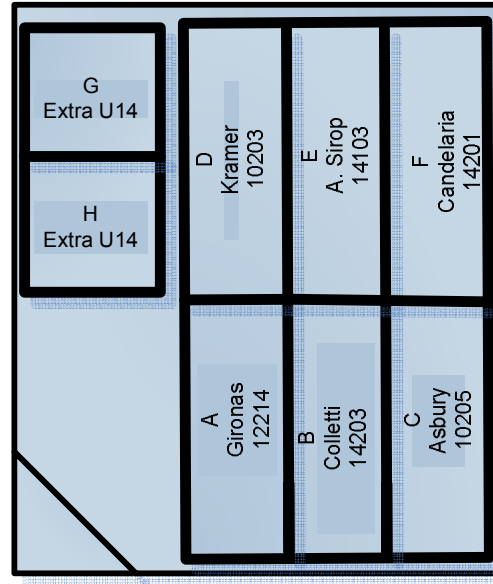

FIELD 3
(5:30 – 6:45)